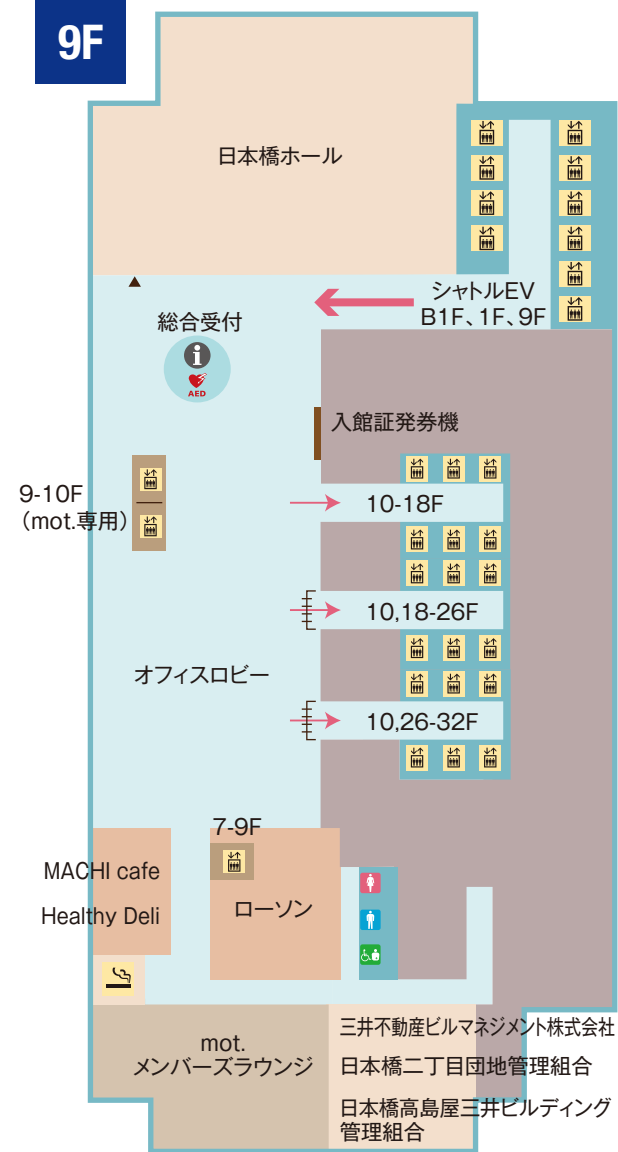

1F

日本橋高島屋三井ビルディング
オフィスフロア・日本橋ホール
徒歩ご来館者様
アクセスマップ

9F

B1F